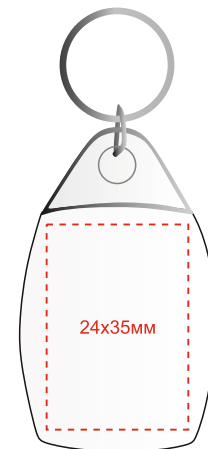

Нанесения изображения на брелоки

Прямоугольник

Круг

Мини

Квадрат

Капля

Размер печатной области