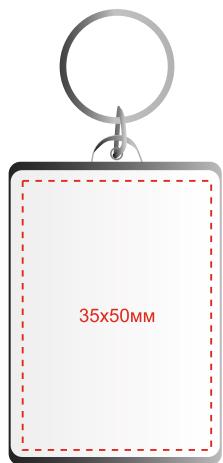

Нанесения изображения на брелоки

Прямоугольник

Круг

Мини

Квадрат

Капля

Размер печатной области